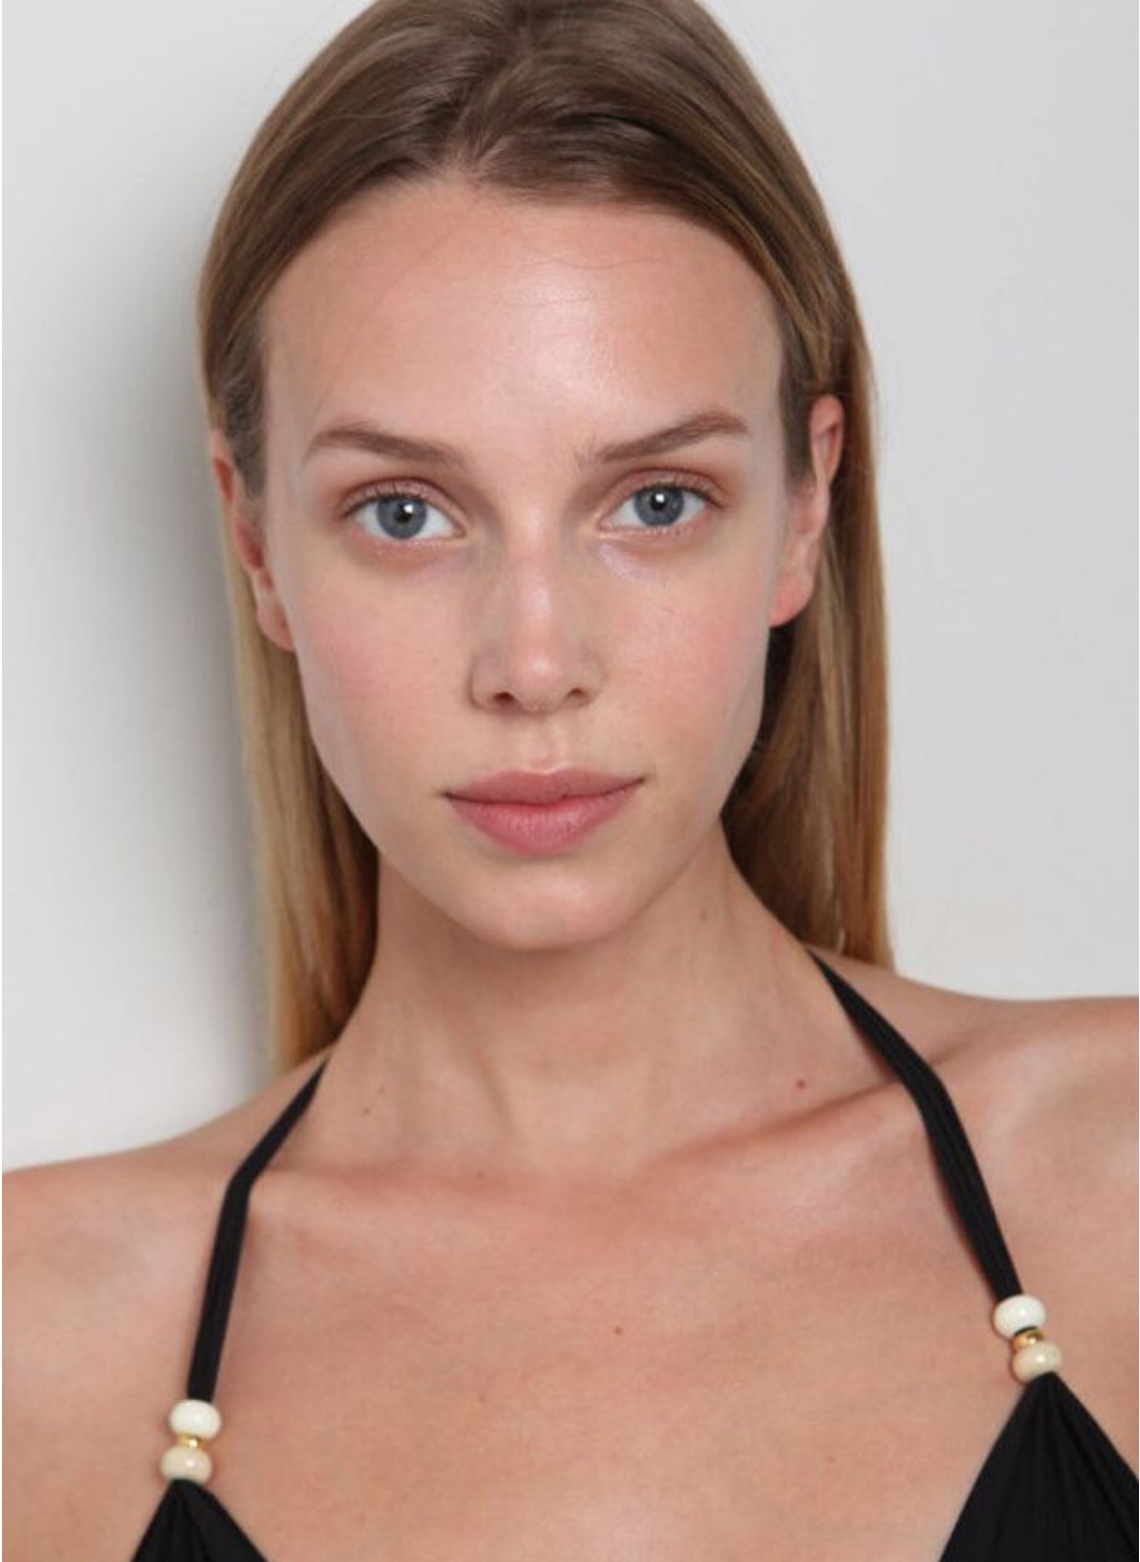

GOSIA

height 5'9.5 · bust 31.5" · cup C · waist 23.5" · hips 35.5" · dress 36 EU/6 US/8 UK
shoes size 38 EU/7 US/5 UK · hair blonde · eyes blue

GOSIA

height 5'9.5 · bust 31.5" · cup C · waist 23.5" · hips 35.5" · dress 36 EU/6 US/8 UK
shoes size 38 EU/7 US/5 UK · hair blonde · eyes blue